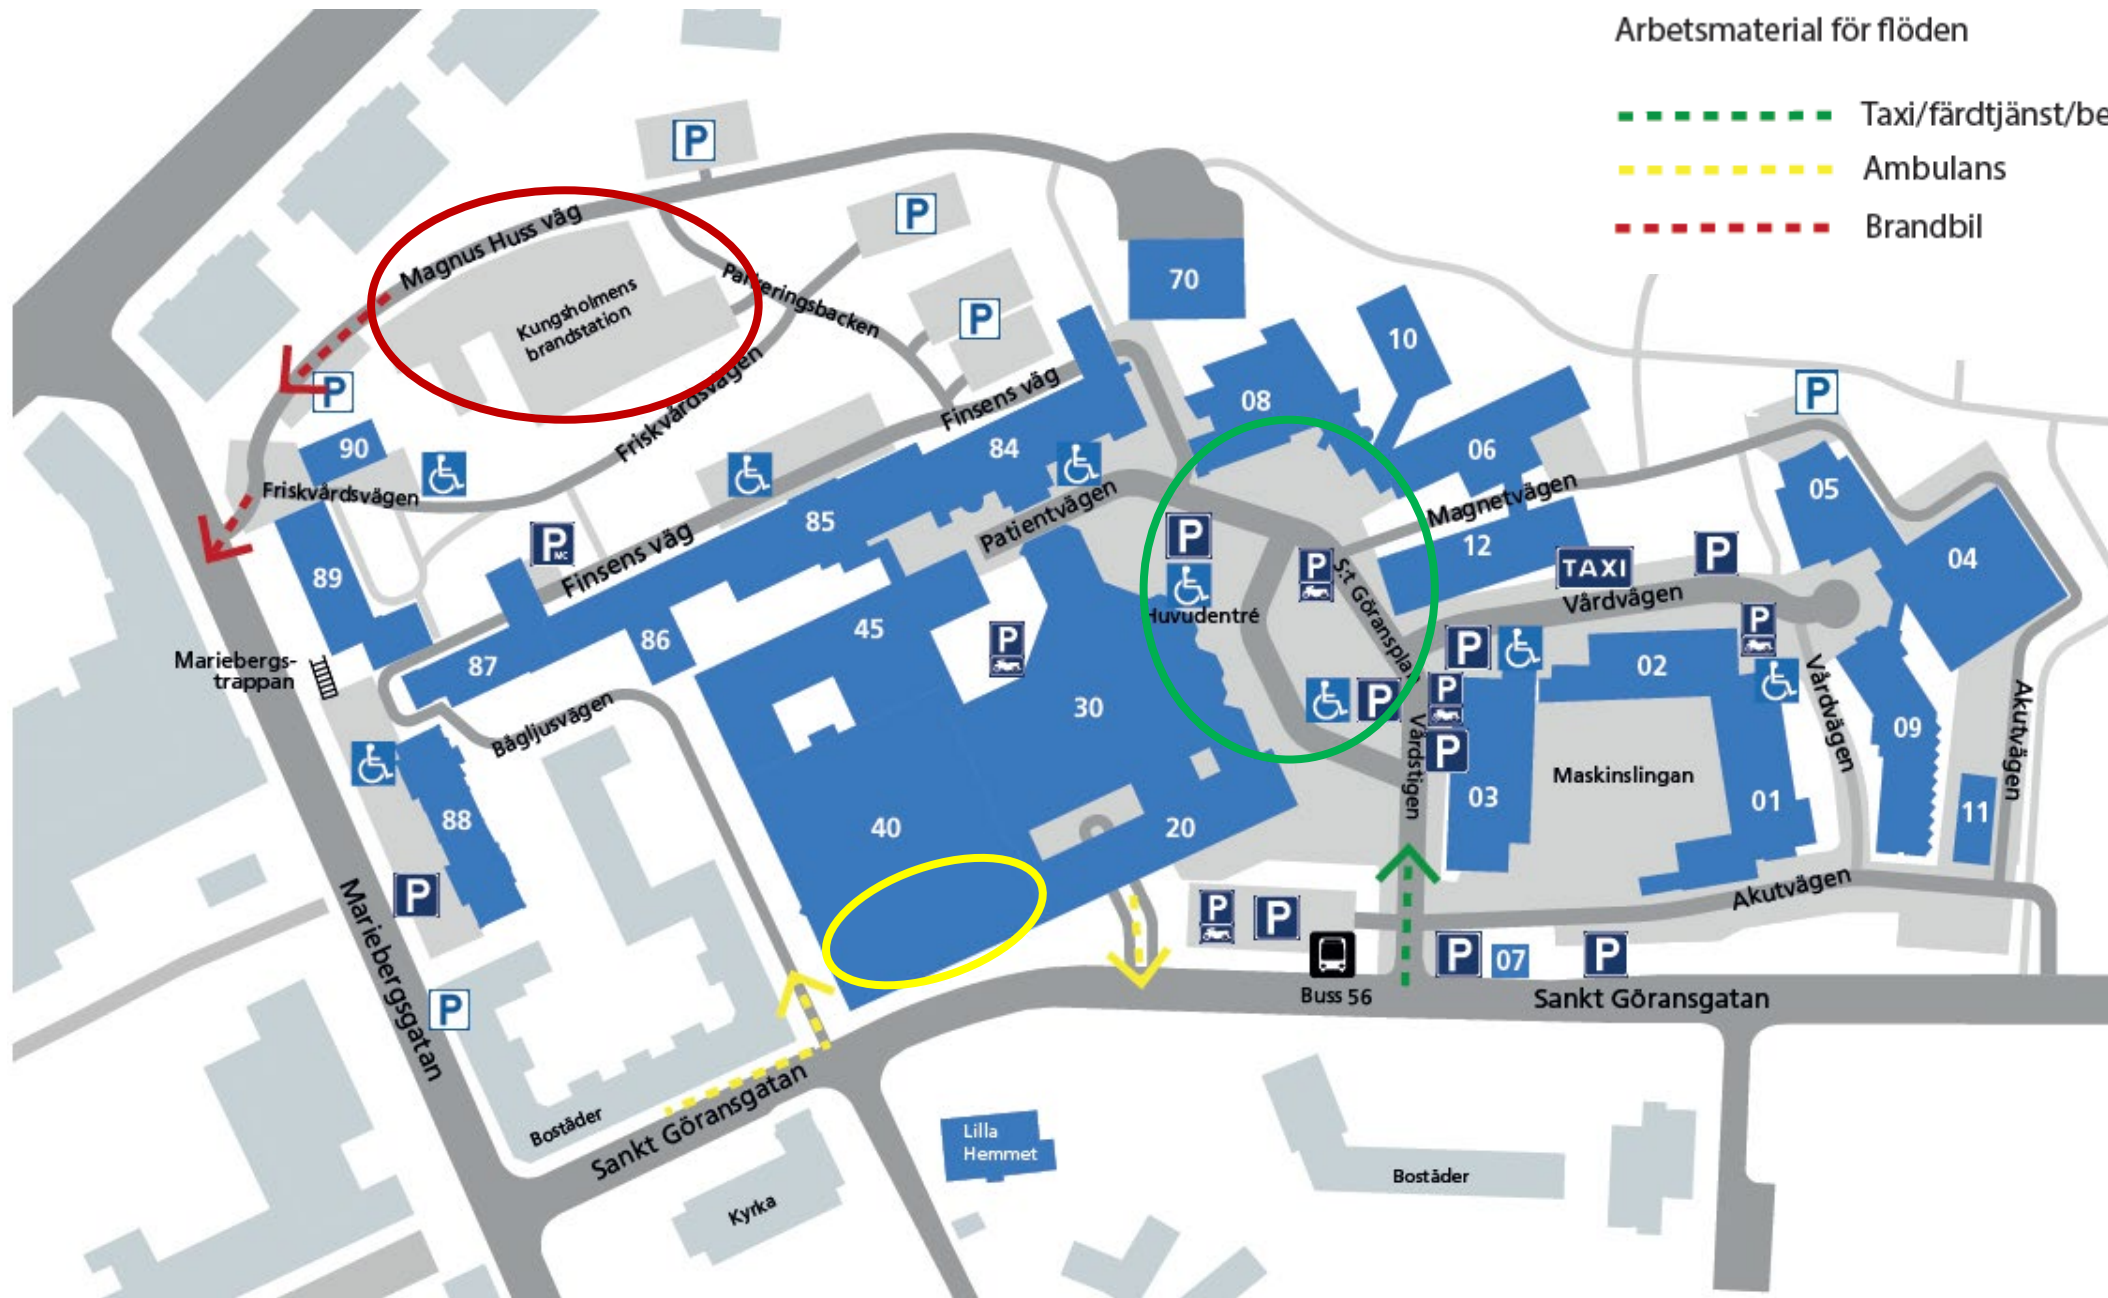

# Tillfällig brandstation vid S:t Görans sjukhus

I dagsläget:  
Byggbaracker och  
bodar som ska rivas  
pga tillfälligt bygglov.

# Ny skyltstandard ISO 7001:2023

Reference number and meaning	Graphical symbol	Symbol function and image content	
<p>PI AC 003</p> <p>Accessibility - elevator or lift</p>		<p><b>Function</b></p>	<p>To indicate the location of an accessible public elevator or lift.</p>
		<p><b>Image content</b></p>	<p>Elevator or lift cage in shaft showing push buttons with a human figure in a wheelchair and a standing human figure in a cage. Up arrow above cage and down arrow below cage.</p>